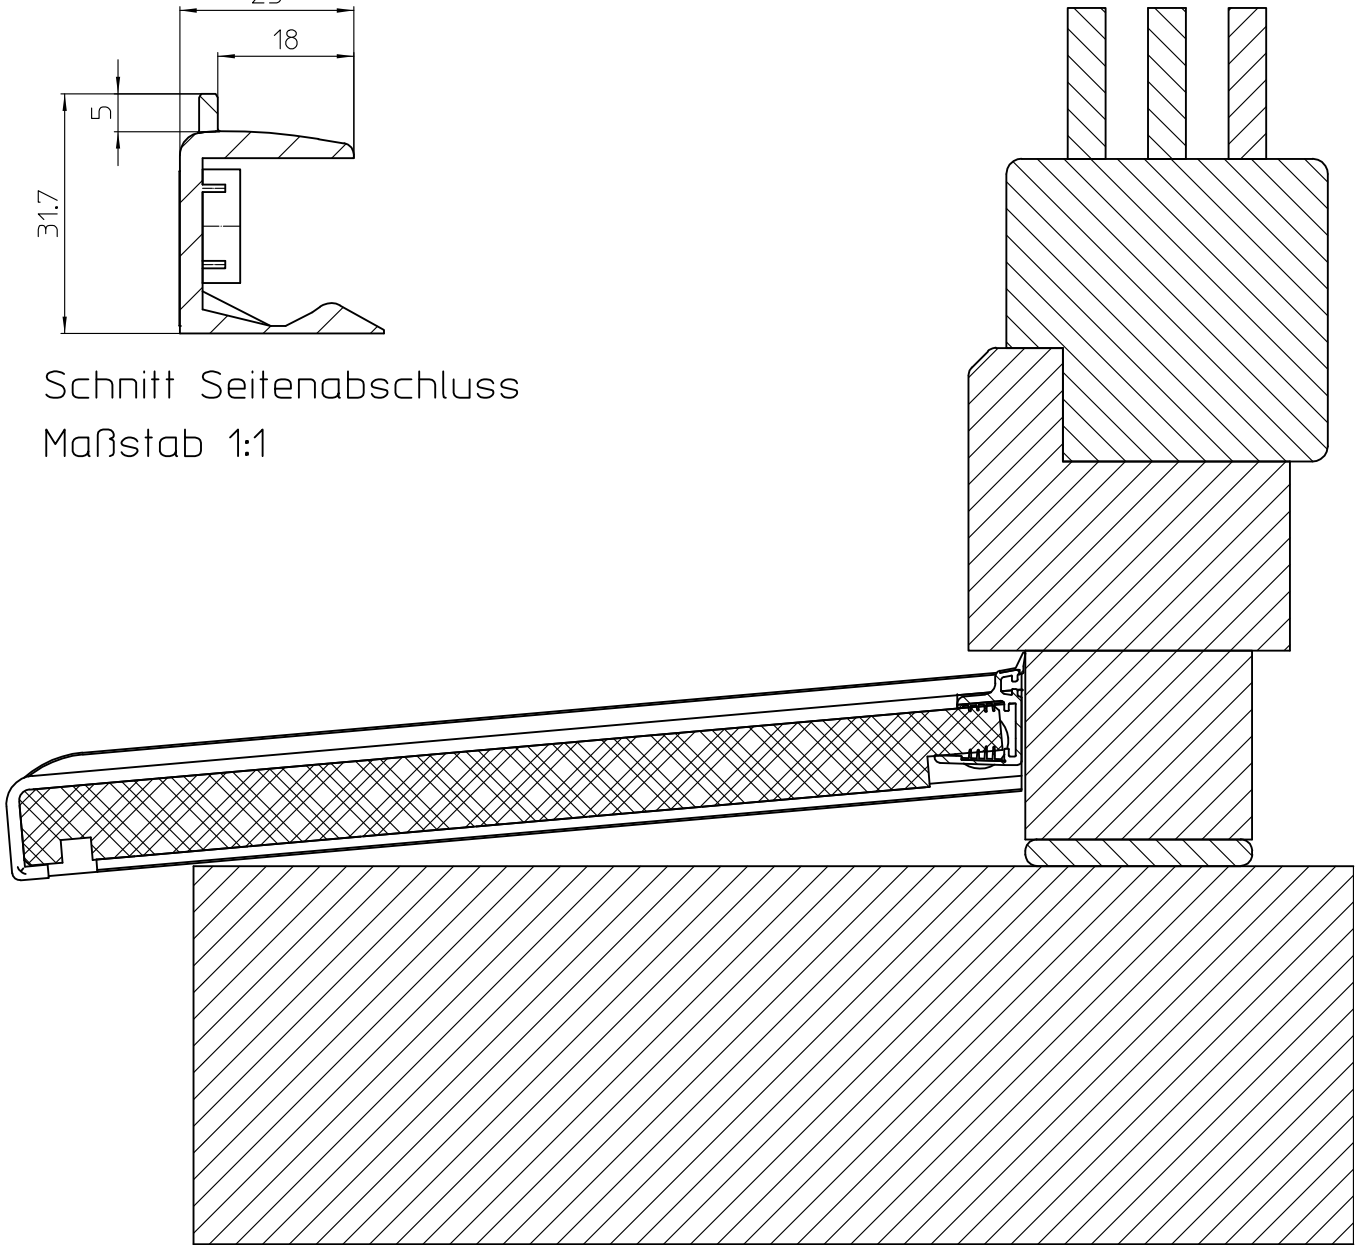

Schnitt Seitenabschluss
Maßstab 1:1

Lottmann Fensterbänke GmbH
Eisenstraße 9
4462 Reichraming
www.helopal.com

(Zul. Abw.)

(Oberfl.)

Maßstab: 1:2

Gewicht: -

Weitergabe sowie Vervielfältigung dieser Dokumente, Verwertung und Mit-
teilung seines Inhalts sind verboten, soweit nicht ausdrücklich gestattet. Zuwider-
handlungen verpflichten zu Schadenersatz. Alle Rechte für den
Fall der Patent-, Gebrauchsmuster- oder Geschmacksmustereintragung vorbehalten.